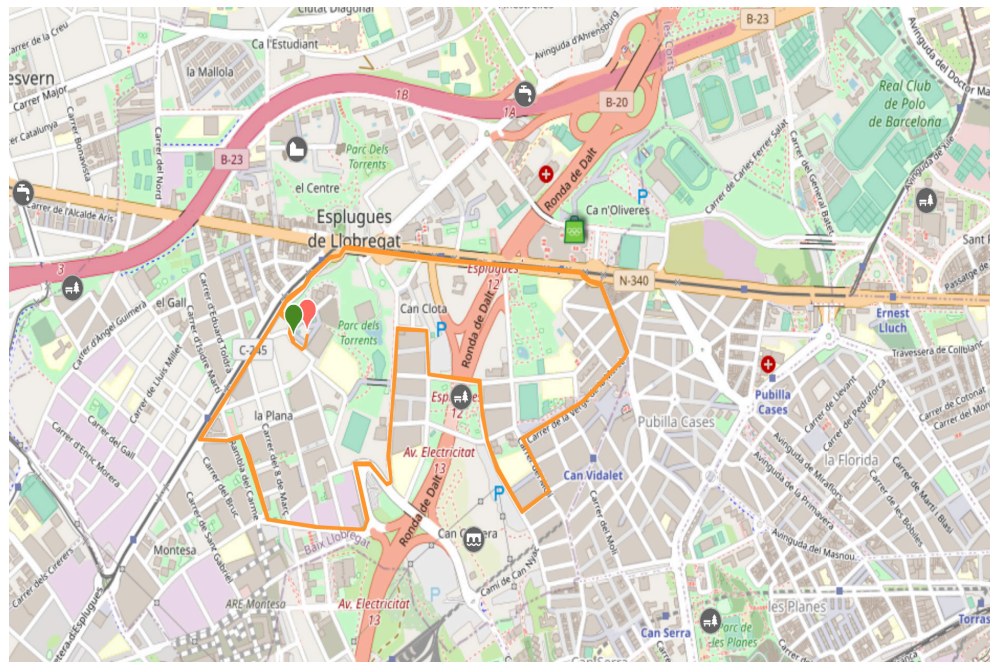

# Afectacions al trànsit amb motiu de l'11a Cursa Solidària, diumenge 14 de maig

Amb motiu de celebració de l'11a Cursa Solidària Ciutat d'Esplugues – Hospital Sant Joan de Déu, que tindrà lloc el matí del diumenge 14 de maig, entre les 9 i les 13 h del matí, es produiran diferents afectacions pel que fa al trànsit de vehicles al voltant de la plaça Catalunya i dels tres recorreguts dissenyats.

• Les curses tindran la seva sortida des del carrer Alegria i els horaris previstos són:

• **9 h: Cursa Solidària 10 i 5 km**

• **11 h: Cursa de Promoció**

• **11.15 h: Cursa Mini**

• Els **accessos d'entrada als aparcaments** de la plaça Catalunya i Edifici Símbol quedaran **tancats entre les 8 i les 13.30 h. La sortida no es veurà afectada.**

• La **circulació pels carrers** per on passen els recorreguts tindran diverses afectacions. Als carrers suficientment amples hi haurà convivència d'atletes i vehicles, sota el control de la Policia Local. A la resta, els corredors ocuparan tota la calçada i no serà possible la circulació de vehicles.

• Si ha d'agafar el vehicle, faci la previsió amb suficient antelació.

• Per veure els carrers per on es desenvolupa la cursa poden visitar el web **[www.cursasolidaria.esplugues.cat](http://www.cursasolidaria.esplugues.cat)**